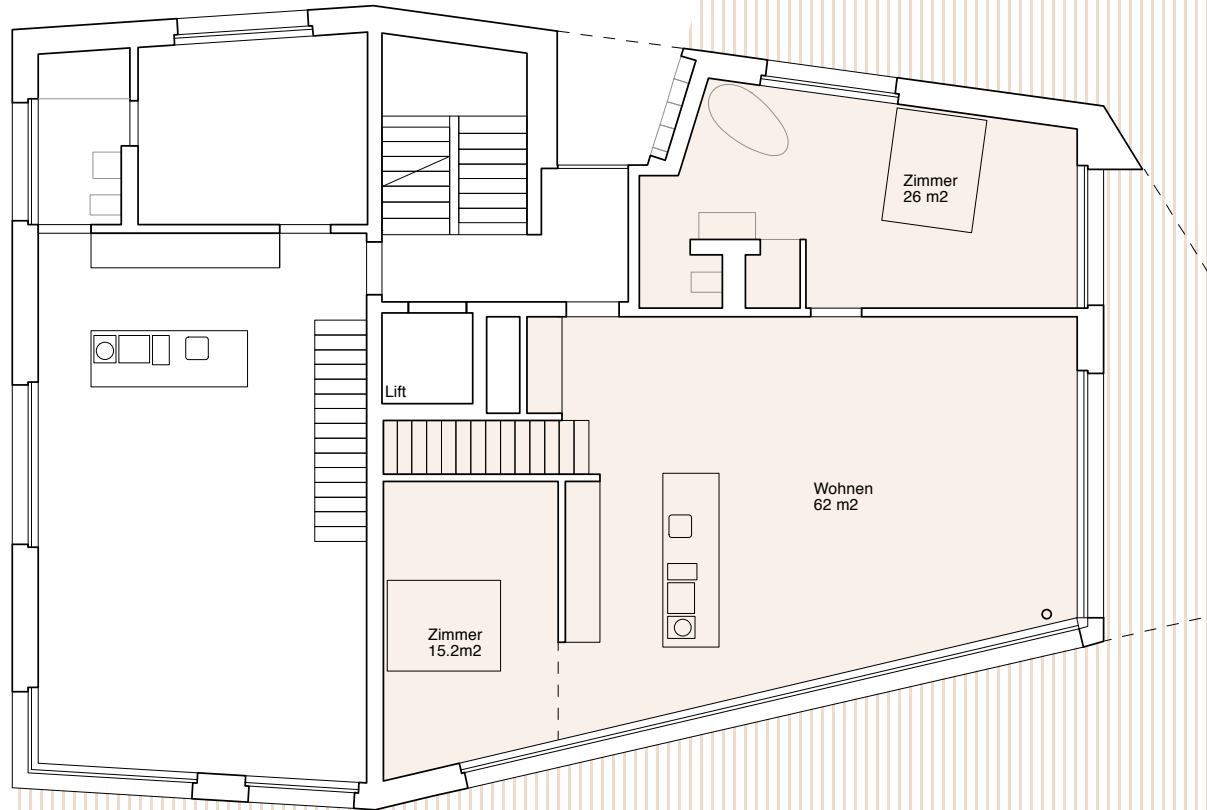

Drusbergstrasse 50  
Wohnung 1, Untergeschoss

Drusbergstrasse 50  
Wohnung 1 Erdgeschoss  
ca. 162 m<sup>2</sup> Wohnfläche, 470 m<sup>2</sup> Aussenraum Erdgeschoss