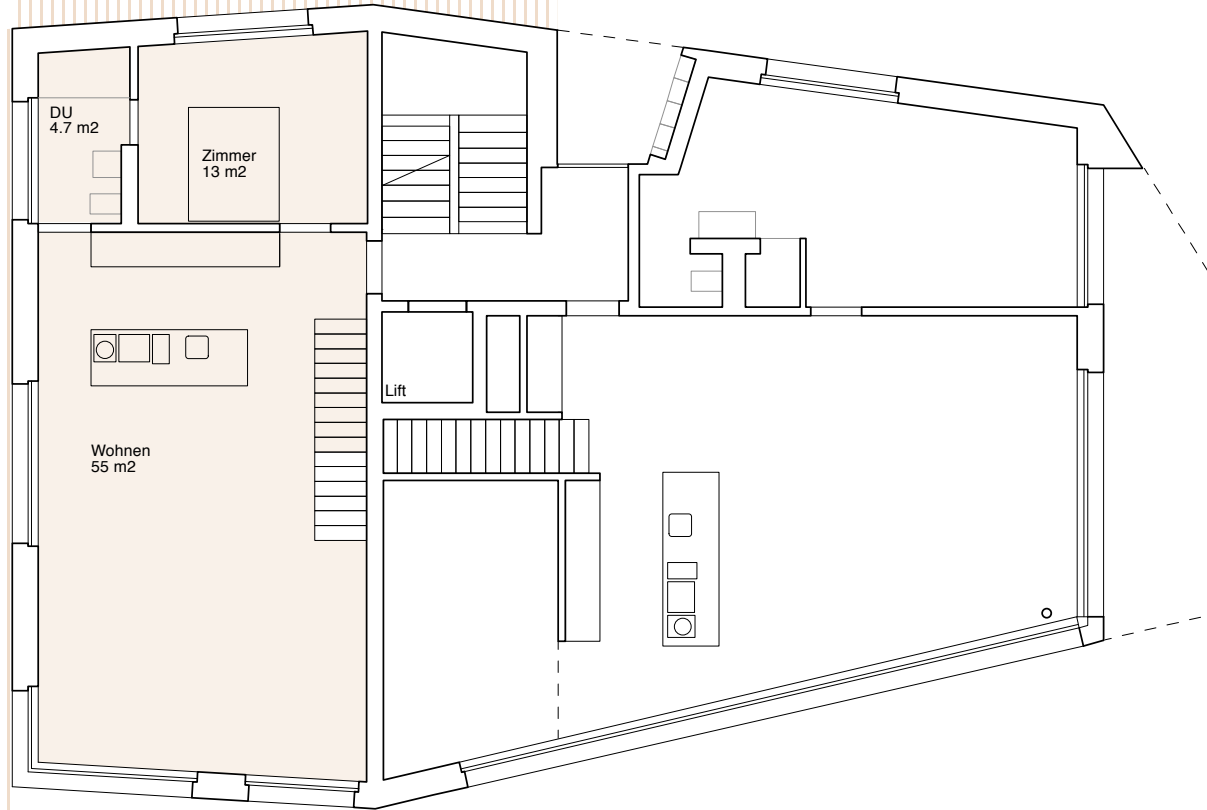

Besucher

A1

Drusbergstrasse 50  
Wohnung 2 Erdgeschoss  
ca. 129 m<sup>2</sup> Wohnfläche, 185 m<sup>2</sup> Aussenraum Erdgeschoss

Drusbergstrasse 50  
Wohnung 2, Obergeschss