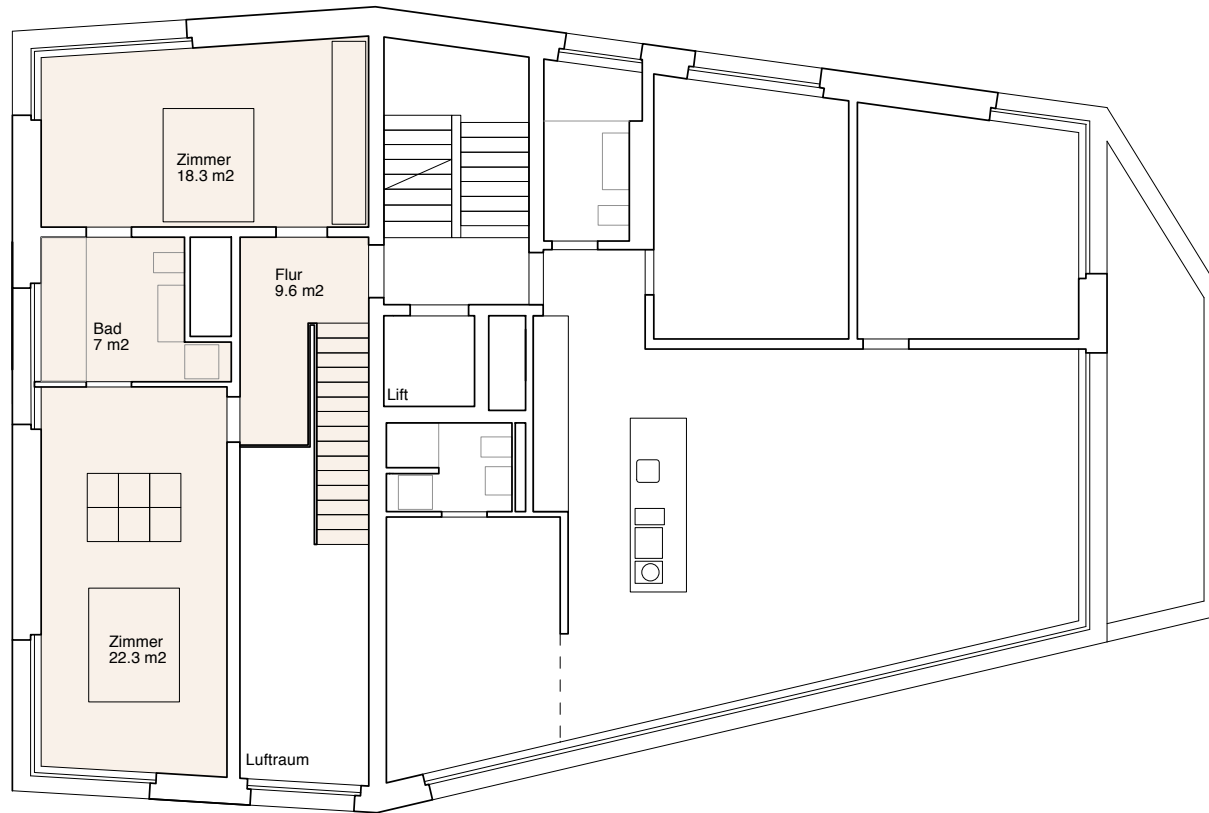

Besucher

A1

Drusbergstrasse 50  
Wohnung 2 Erdgeschoss  
ca. 129 m<sup>2</sup> Wohnfläche, 185 m<sup>2</sup> Aussenraum Erdgeschoss

Drusbergstrasse 50  
Wohnung 2, Obergeschss